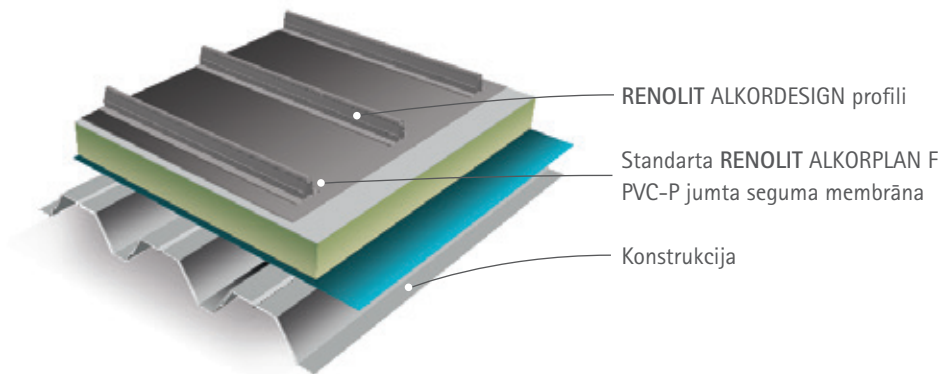

RENOLIT ALKORPLAN izvirzītie profili tiek piemetināti RENOLIT ALKORPLAN jumta loksnei, izveidojot valcēta vai profilēta metāla jumta estētisko pievilcību un vienlaikus nodrošinot viena slāņa seguma priekšrocības:

## Ekonomiska pieeja estētisku jumta segumu izveidē

### Aizrautība ar hidroizolāciju

RENOLIT ALKORDESIGN sistēma sastāv no 2 elementiem:

- standarta RENOLIT ALKORPLAN F PVC-P seguma membrānas
- štancētiem RENOLIT ALKORPLAN PVC-P profiļiem, kas ar karstu gaisu tiek piemitināti seguma membrānai

Profilu modeļi var pielāgot atbilstoši dažādiem dizainiem un arhitektoniskām prasībām.